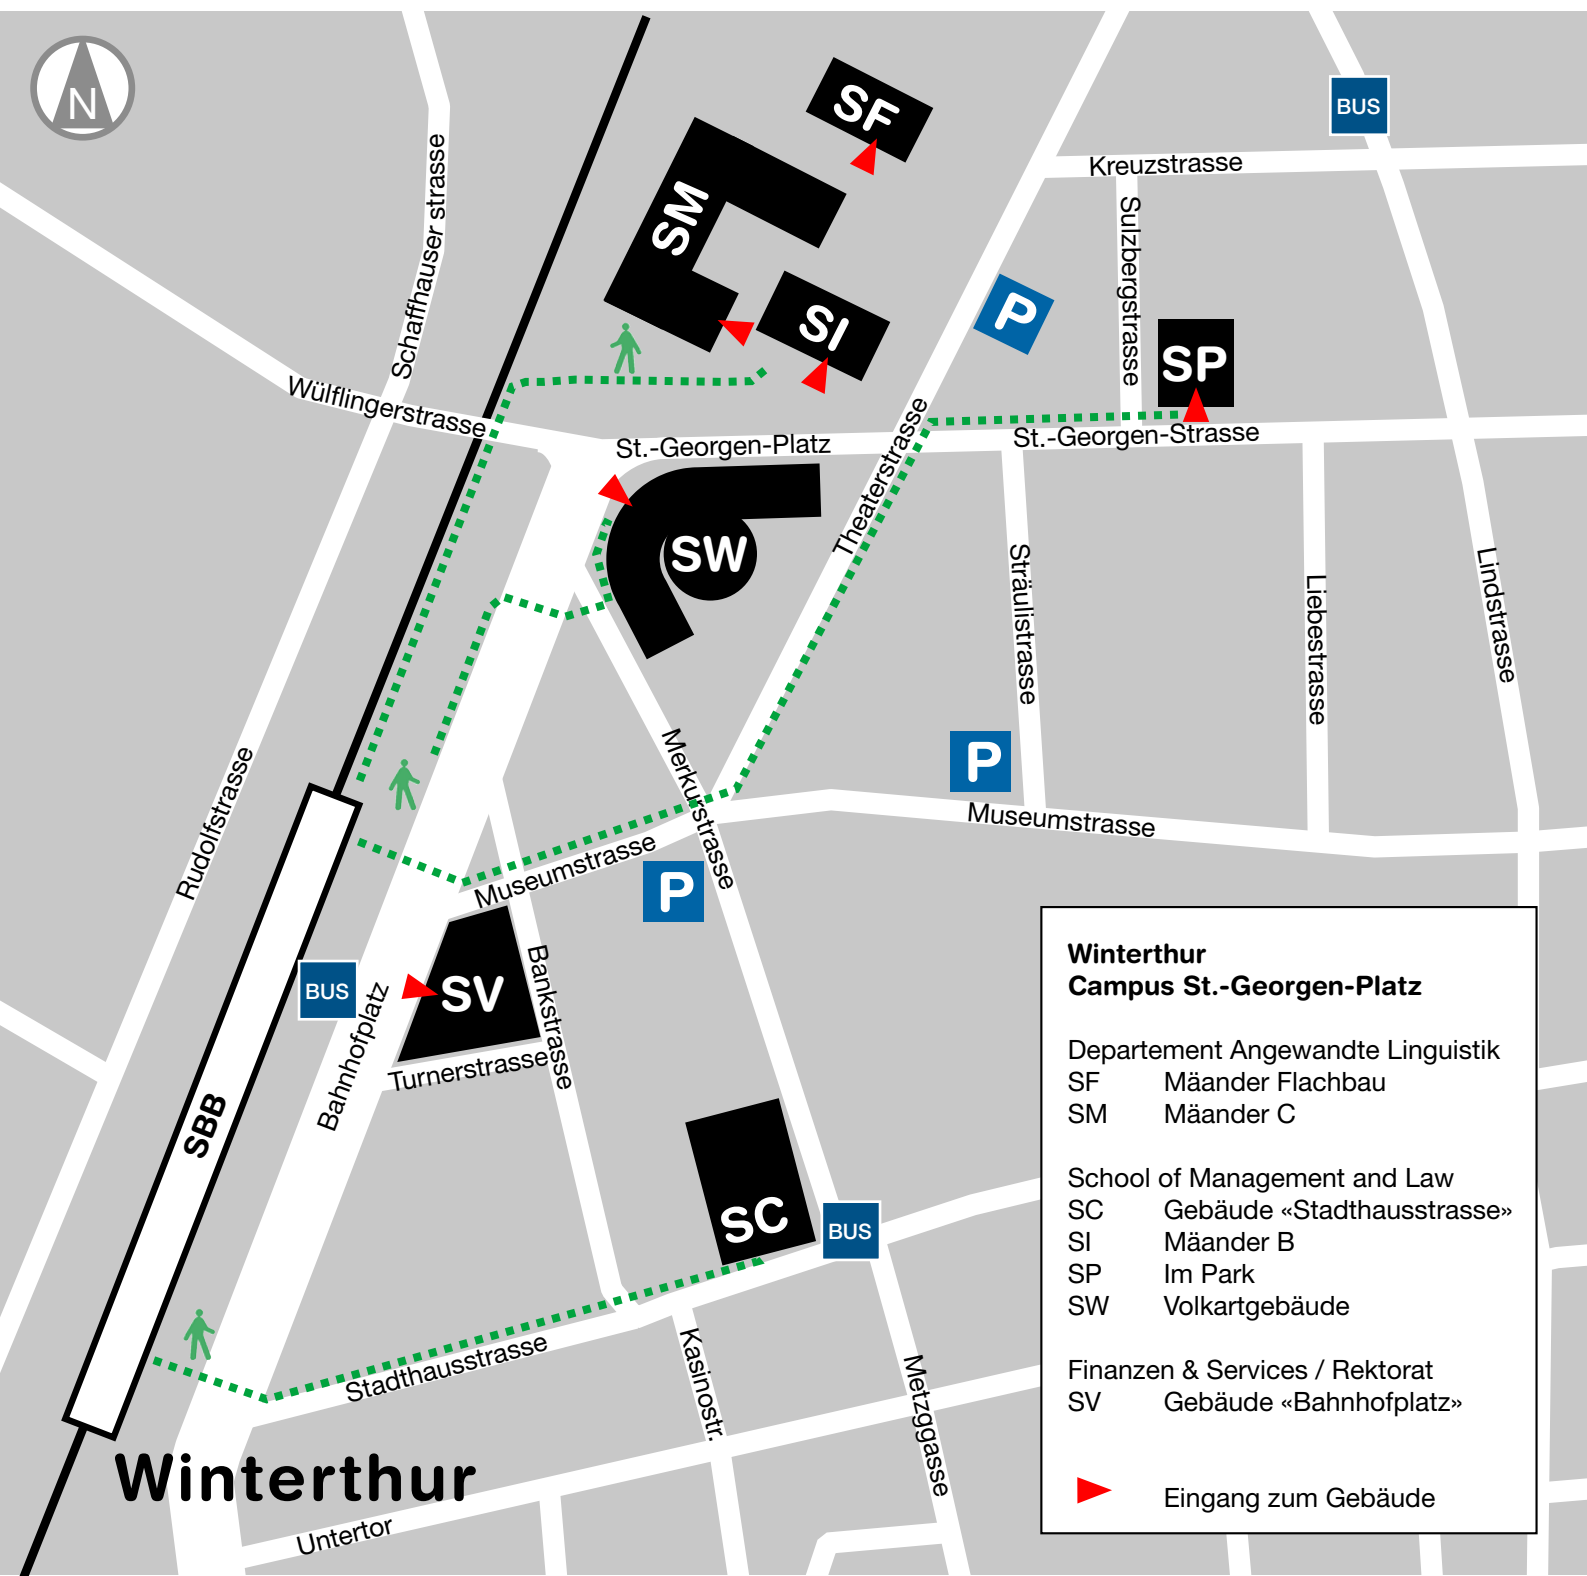

Winterthur – Campus St.-Georgen-Platz

Departement Angewandte Linguistik

Postadresse:

Theaterstrasse 15c, Postfach, CH-8401 Winterthur

Gebäudebezeichnungen und Adressen:

SF Mäander Flachbau, Theaterstrasse 17, 8400 Winterthur